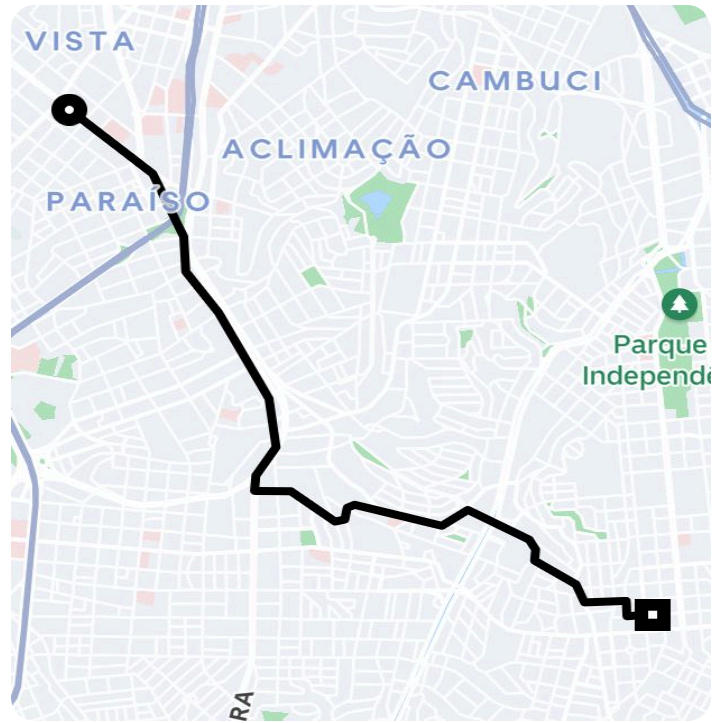

Informações da viagem

Black
6.56 Quilômetros, 28 minutos

12:25

Avenida Paulista, 491 - São Paulo - São Paulo - SP, 01311-000

12:54

Rua Dona Leopoldina, 270 - Ipiranga - São Paulo - SP, 04278-040

Você viajou com Lucas