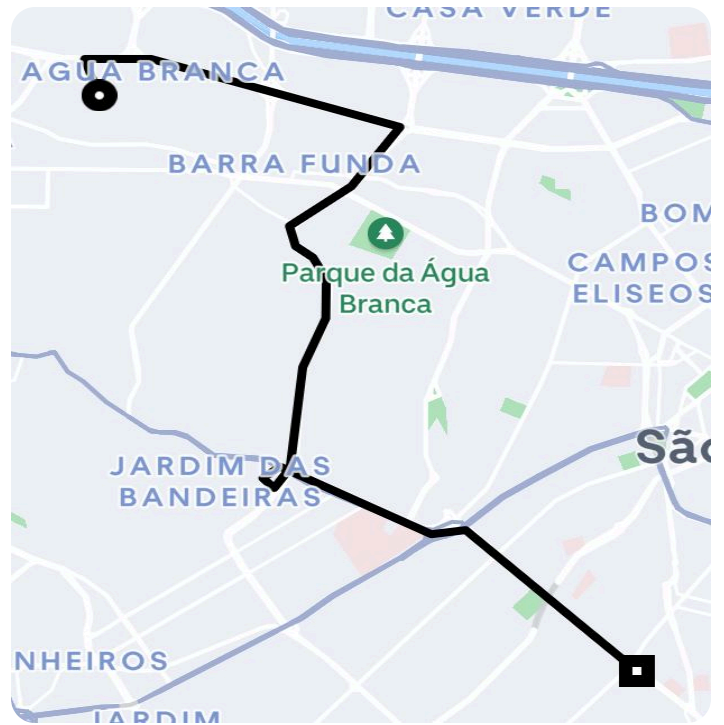

Informações da viagem

Táxi Promo
11.42 Quilômetros, 36 minutos

7:52

Rua Emílio Goeldi, 545 - Lapa - São Paulo - SP, 05065-110

8:29

Avenida Paulista, 491 - São Paulo - São Paulo - SP, 01311-000

Você viajou com CRISTIANO

Informações da viagem

Táxi Promo
12.11 Quilômetros, 37 minutos

20:55

Al. Joaquim Eugênio de Lima, 557 - Jd. Paulista - São Paulo - SP, 01403-001

21:32

Rua Emílio Goeldi, 545 - Lapa - São Paulo - SP, 05065-110