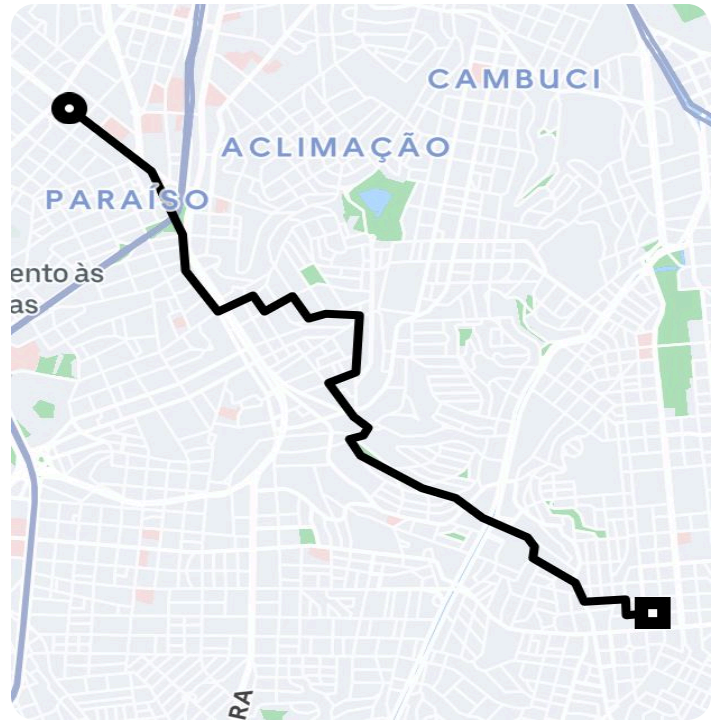

Informações da viagem

Black

6.85 Quilômetros, 36 minutos

17:29

Avenida Paulista, 491 - São Paulo - São Paulo - SP, 01311-000

18:06

Rua Dona Leopoldina, 270 - Ipiranga - São Paulo - SP, 04278-040

Você viajou com Herinaldo