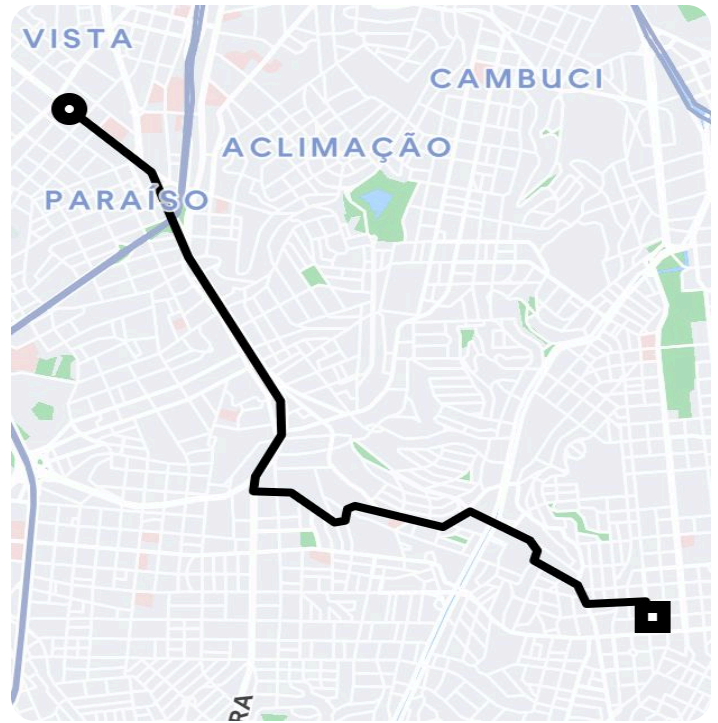

Informações da viagem

Black
6.55 Quilômetros, 19 minutes

23:29

Avenida Paulista, 491 - São Paulo - São Paulo - SP, 01311-000

23:49

Rua Dona Leopoldina, 270 - Ipiranga - São Paulo - SP, 04278-040

Você viajou com Gabriel