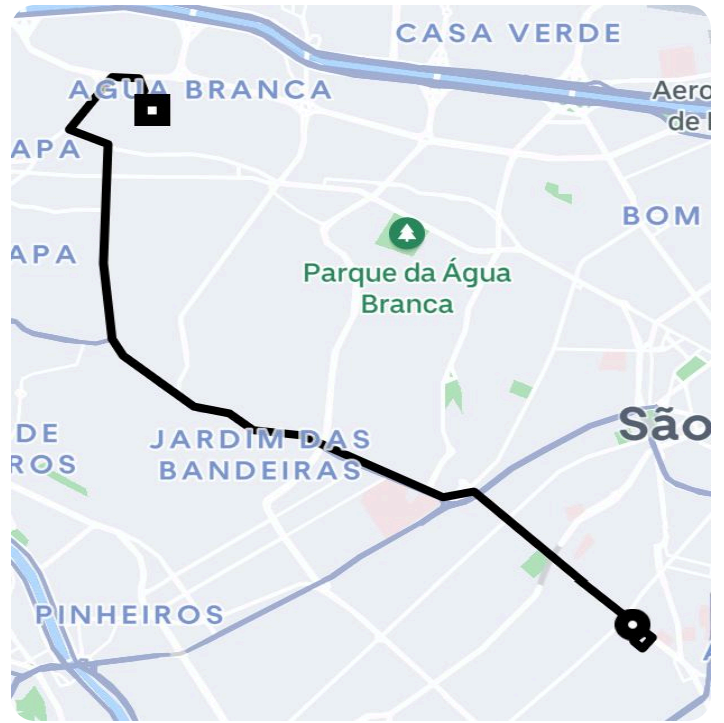

Trip details

Black
10.77 kilometers, 25 minutes

2:41 AM

Av. Paulista, 509 - Bela Vista - São Paulo - SP, 01311-000

3:07 AM

Rua Emílio Goeldi, 545 - Lapa - Sao Paulo - SP, 05065-110

You rode with Vinicius

5.00 ★