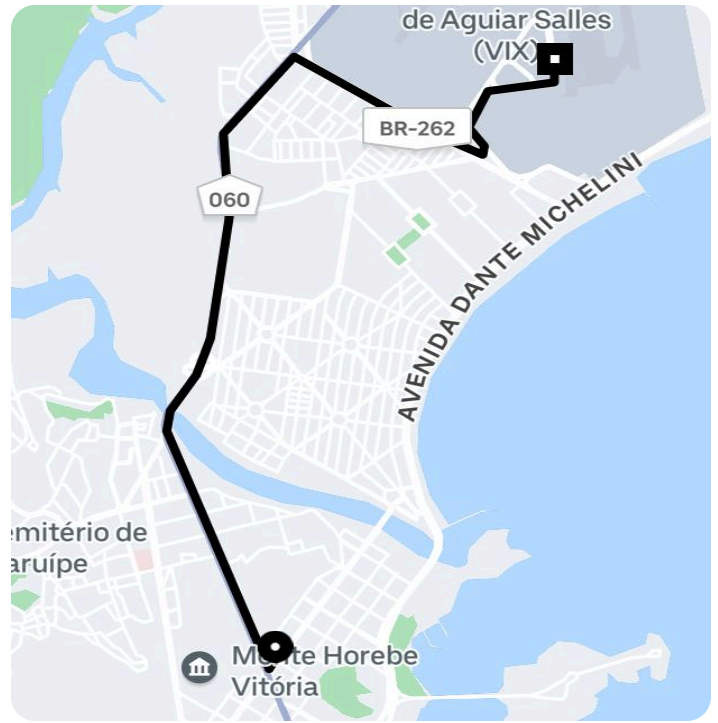

Informações da viagem

Comfort

6.77 Quilômetros, 15 minutes

13:38

R. João da Silva Abreu, 78 - Praia do Canto - Vitória - ES, 29055-450

13:53

Main Terminal, Aeroporto Eurico de Aguiar Salles (VIX) - Aeroporto - Vitória - ES, 29075-685